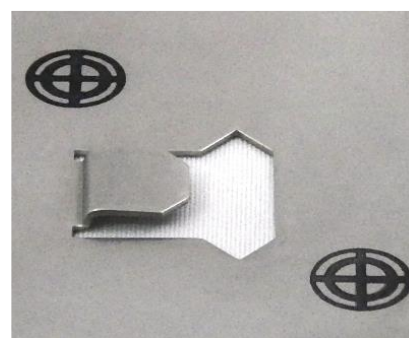

イージースタンプ金型

インクでワークへスタンプ!

使用例：

1. センターポンチ位置の目印等に…
2. 生産管理上の目印に…
3. 多数個取り時の類似製品識別に…

※スタンプ例

(ご注意)「◆」形や「+」形など、金型へ装着するスタンプの位相は目見当での装着となります。あくまで「目印」としてご利用下さい。

スタンプ埋め込み金型
(キャップも装着可)

基本セット：

(金型本体、ムクダイ、スタンプ、インク、スタンプ用溶剤付属)

アマダロングタイプ 1-1/4 下向き

50,000 円(税抜)

お好きな書体(明朝・ゴシック等)もお選びいただけます。
ロゴマーク等は別途ご相談ください。価格が変わる場合がございます。

スタンプ仕様：

- ・シャチハタ X-Stamper
- ・TAT スタンパー11号 (Φ11 mm以内)
- ・速効性金属用インク 黒色、乾燥時間 30 秒～1 分
その他の色、乾燥時間 1 分～2 分