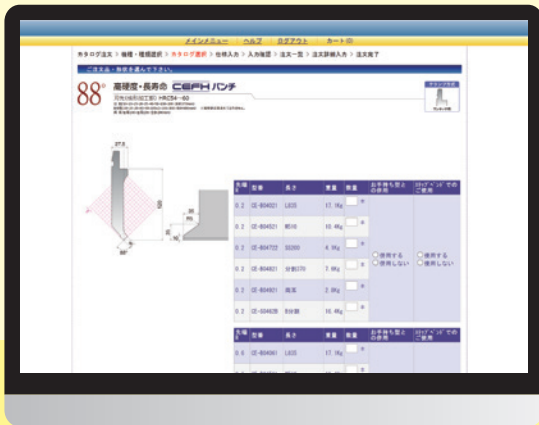

インターネット金型発注・見積システム

金型えくすぷれす

パンチ高さ 高ハイト120mmタイプ、ステップバンド対応金型

CEFH を追加！

24 時間 お好きなタイミングで
パソコン、タブレットで金型の 発注・見積依頼をしていただける
金型えくすぷれす。

長寿命ベンディング金型 CEFH を新たに追加し、ますます
便利になりました！

カタログを見るように金型図を確認しながら製品を
ご選択いただけます。

金型形状ごとにカテゴリー分けしておりご希望の
仕様が絞り込みしやすくなっています。